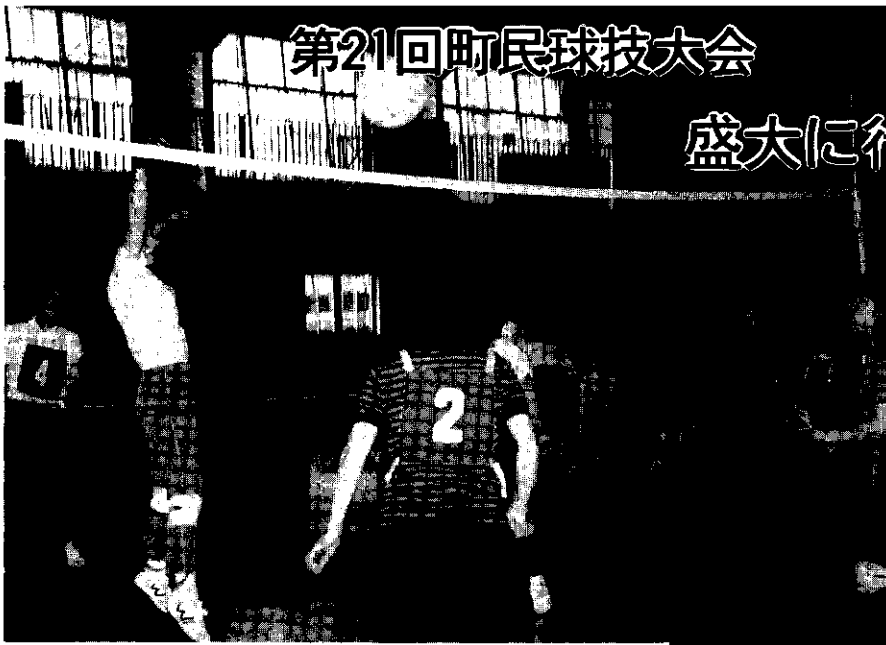

毎日の新聞テレビを見ると少年の非行も割合も高く非行の内容も殺人等の重大事犯が発生して社会の耳目を集めているほか万引き、乗り物犯、窃盗犯や少年の心身をむしばむシンナー覚せい剤等薬物乱用者も多く発生しております。

当町においてはこのような事件は、絶対にならないよう町民全員の方々のご協力を合せてお願いいたします。

第21回町民球技大会

盛大に行われる

第21回町民球技大会は、快晴の下6月7日町民グラウンド及び中学校体育館において、出場チームソフトボール9チーム・ソフトバレーボール13チームの参加を得て盛大に実施されました。なお、ソフトボール優勝の上町Bチームは、7月5日に行なわれた南都留郡体育祭に出場しました。