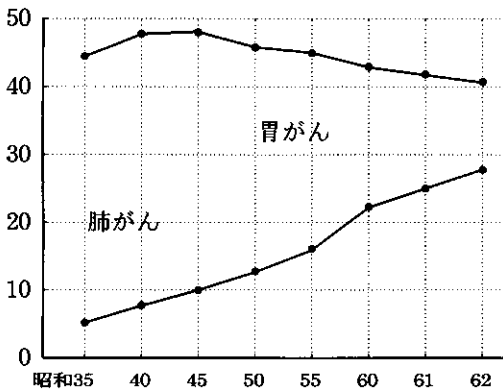

また、緑黄色野菜を毎日よく食べる人は喫煙者でもがんの発生率が低いことが最近の調査でわかりました。

禁煙することによって、非喫煙者の死亡率に近づいてきます。あなたも、今から禁煙に挑戦しましょう。

8月10日〜13日

結核住民検診

肺がん検診を受けて

早期発見、早期治療を!!

肺がんを防ごう

急増する肺がん

肺がんは胃がんに次いで第2位の死亡率を誇っています。ここ30年で約6倍、近い将来には胃がんを抜いてトップになるだろうと予想されています。死亡年齢を見ると、男女ともに70歳代がもっとも多く、次いで60歳代、80歳代、50歳代と続きます。肺がんは高齢者の罹患率が高いことが特徴のひとつです。

肺がん・胃がんの年次死亡率(人口10万対)

肺門がんと肺野がん

肺門がんとは、太い気管支にできるのでせきやたん、血たん、かぜ様症状がでやすく、肺野がんは、からだの外へ症状が出にくいのが特徴です。そのため、肺門がんは自覚症状や喀たん検査によって発見されることが多いのですが、肺野がんは検診による胸部X線写真で発見されるケースがほとんどです。