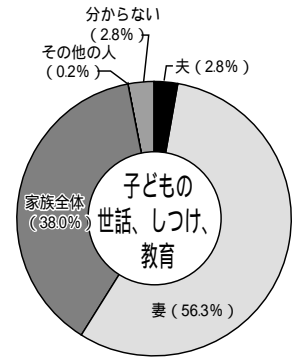

実際の家庭生活での役割分担は？