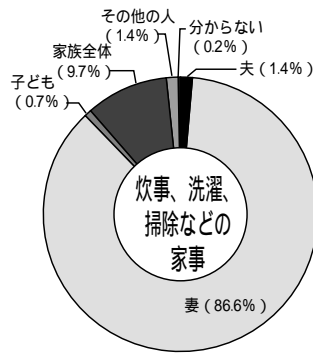

世論調査にみる男女共同参画社会の理想と現実

理想は .....

実際の家庭生活での役割分担は？

資料 総理府「男女共同参画社会に関する世論調査」(平成12年)を基に作成

女性の人権が尊重されていますか。

女性であれ男性であれ、人はだれでも等しく個人の人権が尊重される権利があります。しかし、現実の社会では、夫・パートナーからの暴力、性犯罪、売買春、セクシュアル・ハラスメント、ストーカー行為など、女性の気持ちを無視し、人権を侵害する行為が少なくありません。このような女性に対する暴力は、男性優位の考え方や男女の固定的役割分担、経済力の格差などから生まれるものです。女性も男性も対等なパートナーとして認め合い、お互いに尊重し合っ、相手の嫌がることはしない。それは人間関係の基本的なルールです。

男女で仕事を分けていませんか。

職場の中で、「これは女性向きの仕事」「これは男性向きの仕事」とされていることはありませんか。例えば、「女性は神経が細やかで、物腰が柔らかいから窓口業務や接客に向く」というように。しかし、女性だからといってだれもが同じ性質ではありませんし、男性の中にも接客に向いている人はいます。仕事の向き・不向きなどは、性別では判断できません。男性も女性も、本人の個性や能力、意欲を生かして働くことができるように、性別による仕事の区別をなくす必要があります。

男性も女性も仕事と家庭が両立できる職場環境に。

結婚・出産後も仕事を続けたいと思っている女性は大勢います。しかし、実際には、それをきっかけに仕事を離れざるを得ない女性が少なくありません。女性が仕事を続けられるようにするためには、制度や職場の雰囲気などの環境をもっと整える必要があります。また、男性でも、仕事だけでなく、育児や介護など家庭のことにもっとかわりたいと思っている人が増えています。男性も育児・介護休業制度などを利用しやすくなるよう、職場の環境を変えていくことも必要です。「男は仕事、女は家庭」ではなく、これからは「男も女も、仕事と家庭を両立」できるようにしなければなりません。