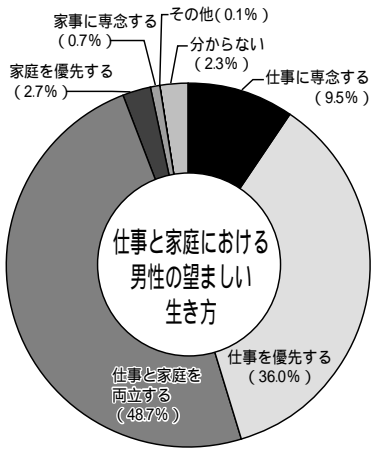

そのためには、男女が互いに
社会の対等なパートナーとして尊重し合い
喜びも責任も分かち合う
「男女共同参画社会」の実現が必要です。
これからの男女のパートナーシップについて
身近なところから考えてみませんか。

子育ては夫婦が協力し合って。

共働き世帯で父親が家事・育児などにかかわ
る時間はわずか21分というデータがあります。
父親の子育てへのかわりが少なく、1人で子
育ての負担に悩んでいる母親は少なくありませ
ん。母親と父親が協力し合って子育てをするこ
とが大事です。父親の子育てへの参加は、子ど
もにとっても、母親にとっても、父親自身にと
ってもプラスになります。

「女の子らしく」「男の子らしく」と
子どもの可能性を狭めていませんか。

「女はこうあるべき」「男はこうあるべき」とい
う親の価値観で、子どもの行動や考え方を制限
していませんか。そうした価値観の押しつけは、
子どもの自由な考えや想像をつぶしてしまつお
それもあります。子どもの個性を伸ばし、可能
性を広げるためにも、親自身が性別による固定
的な役割分担意識をもたないことが大事です。

世論調査にみる男女共同参画社会の理想と現実