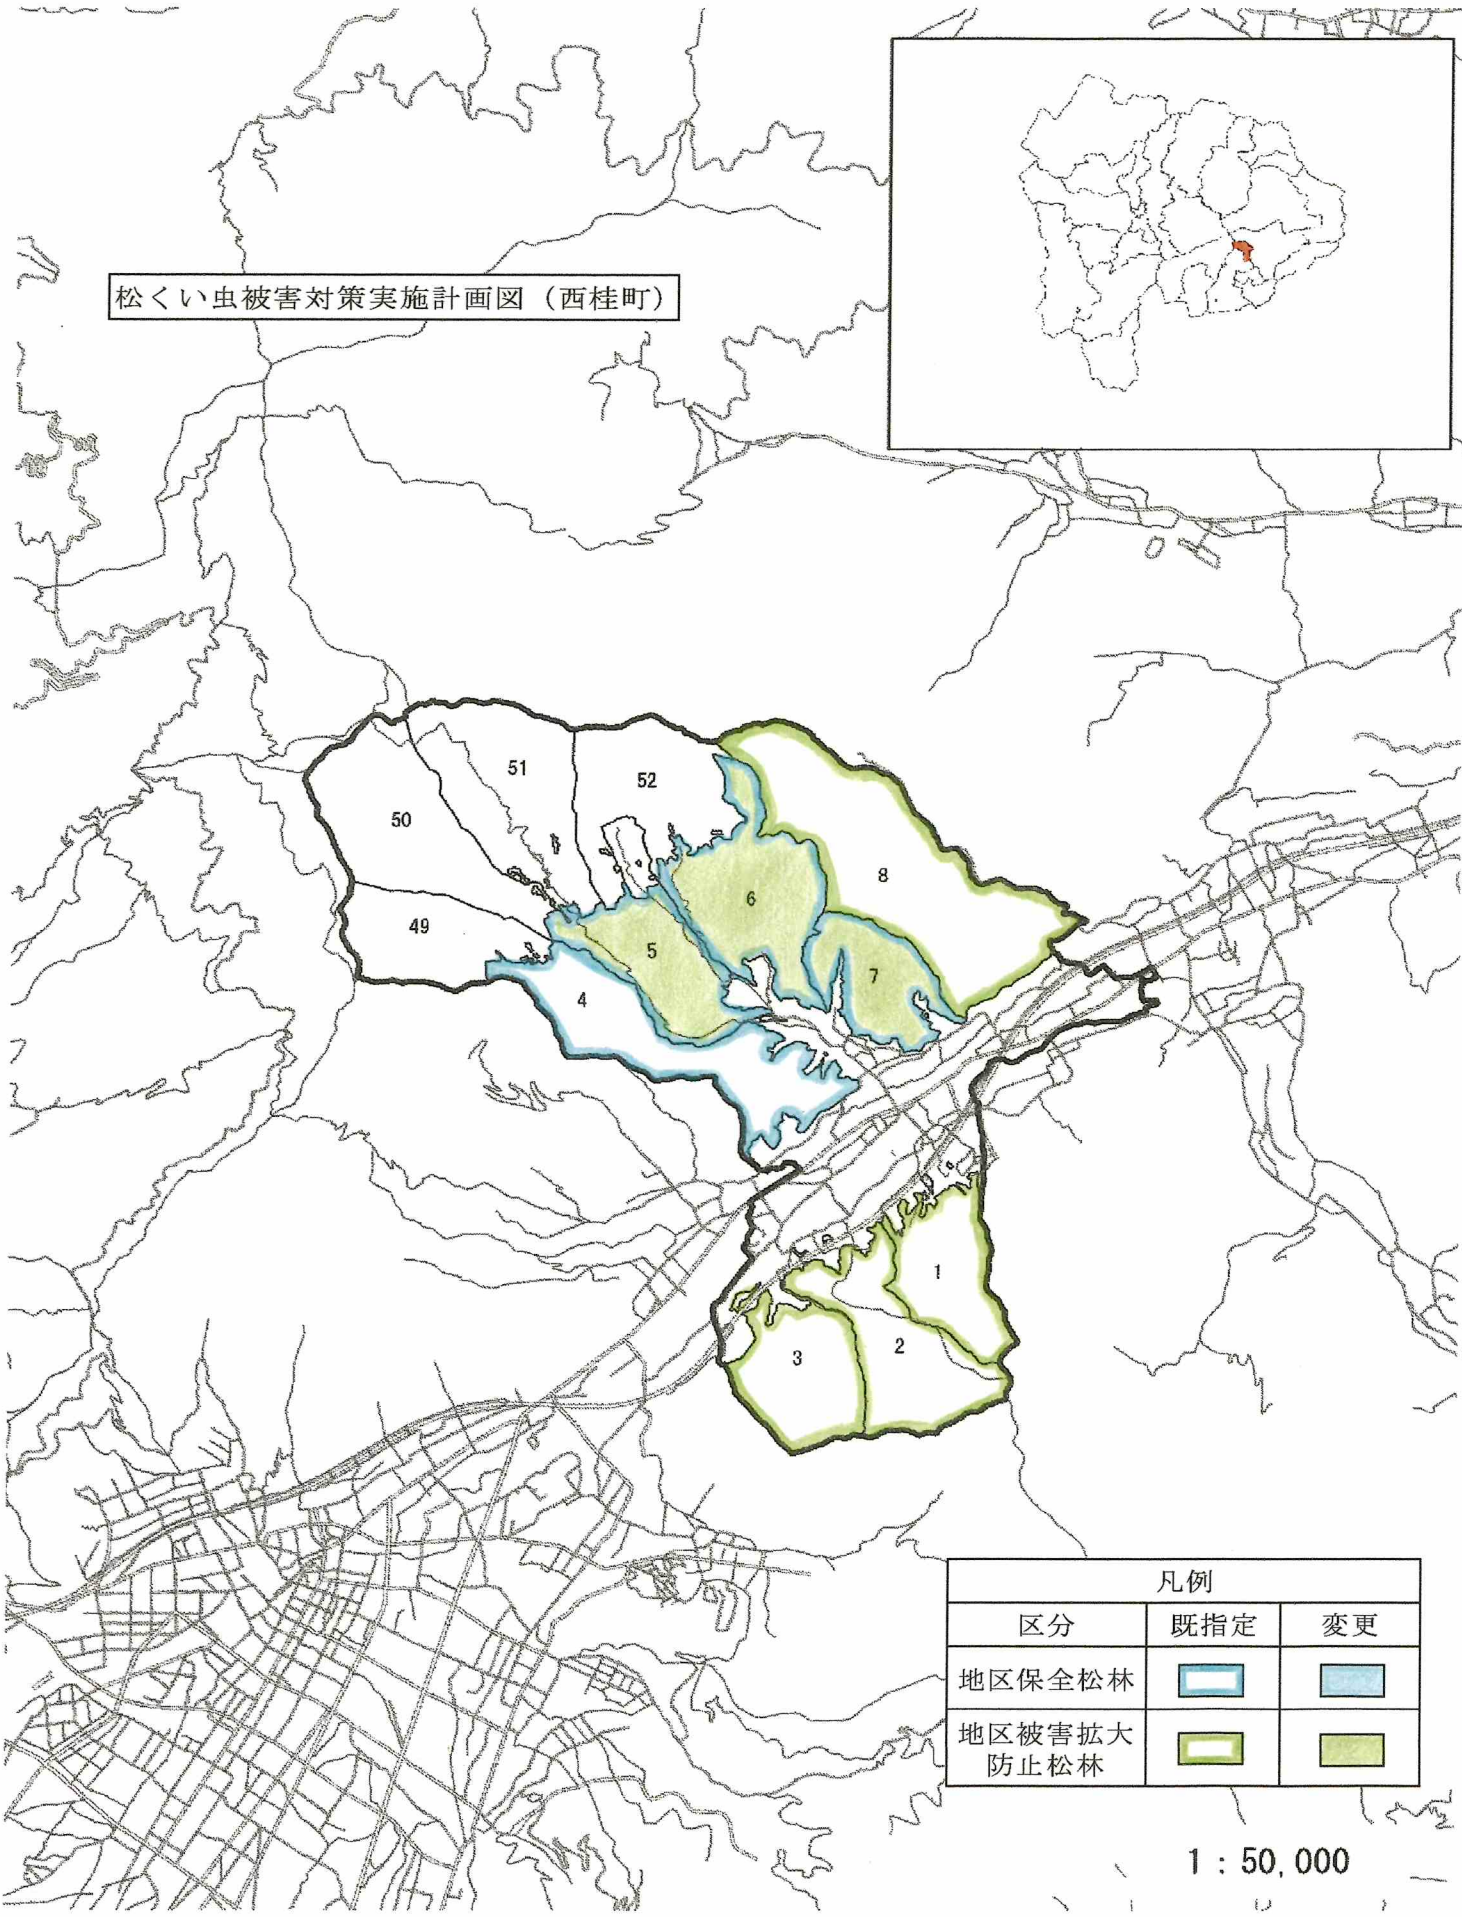

松くい虫被害対策実施計画図（西桂町）

凡例		
区分	既指定	変更
地区保全松林		
地区被害拡大防止松林		

1 : 50,000