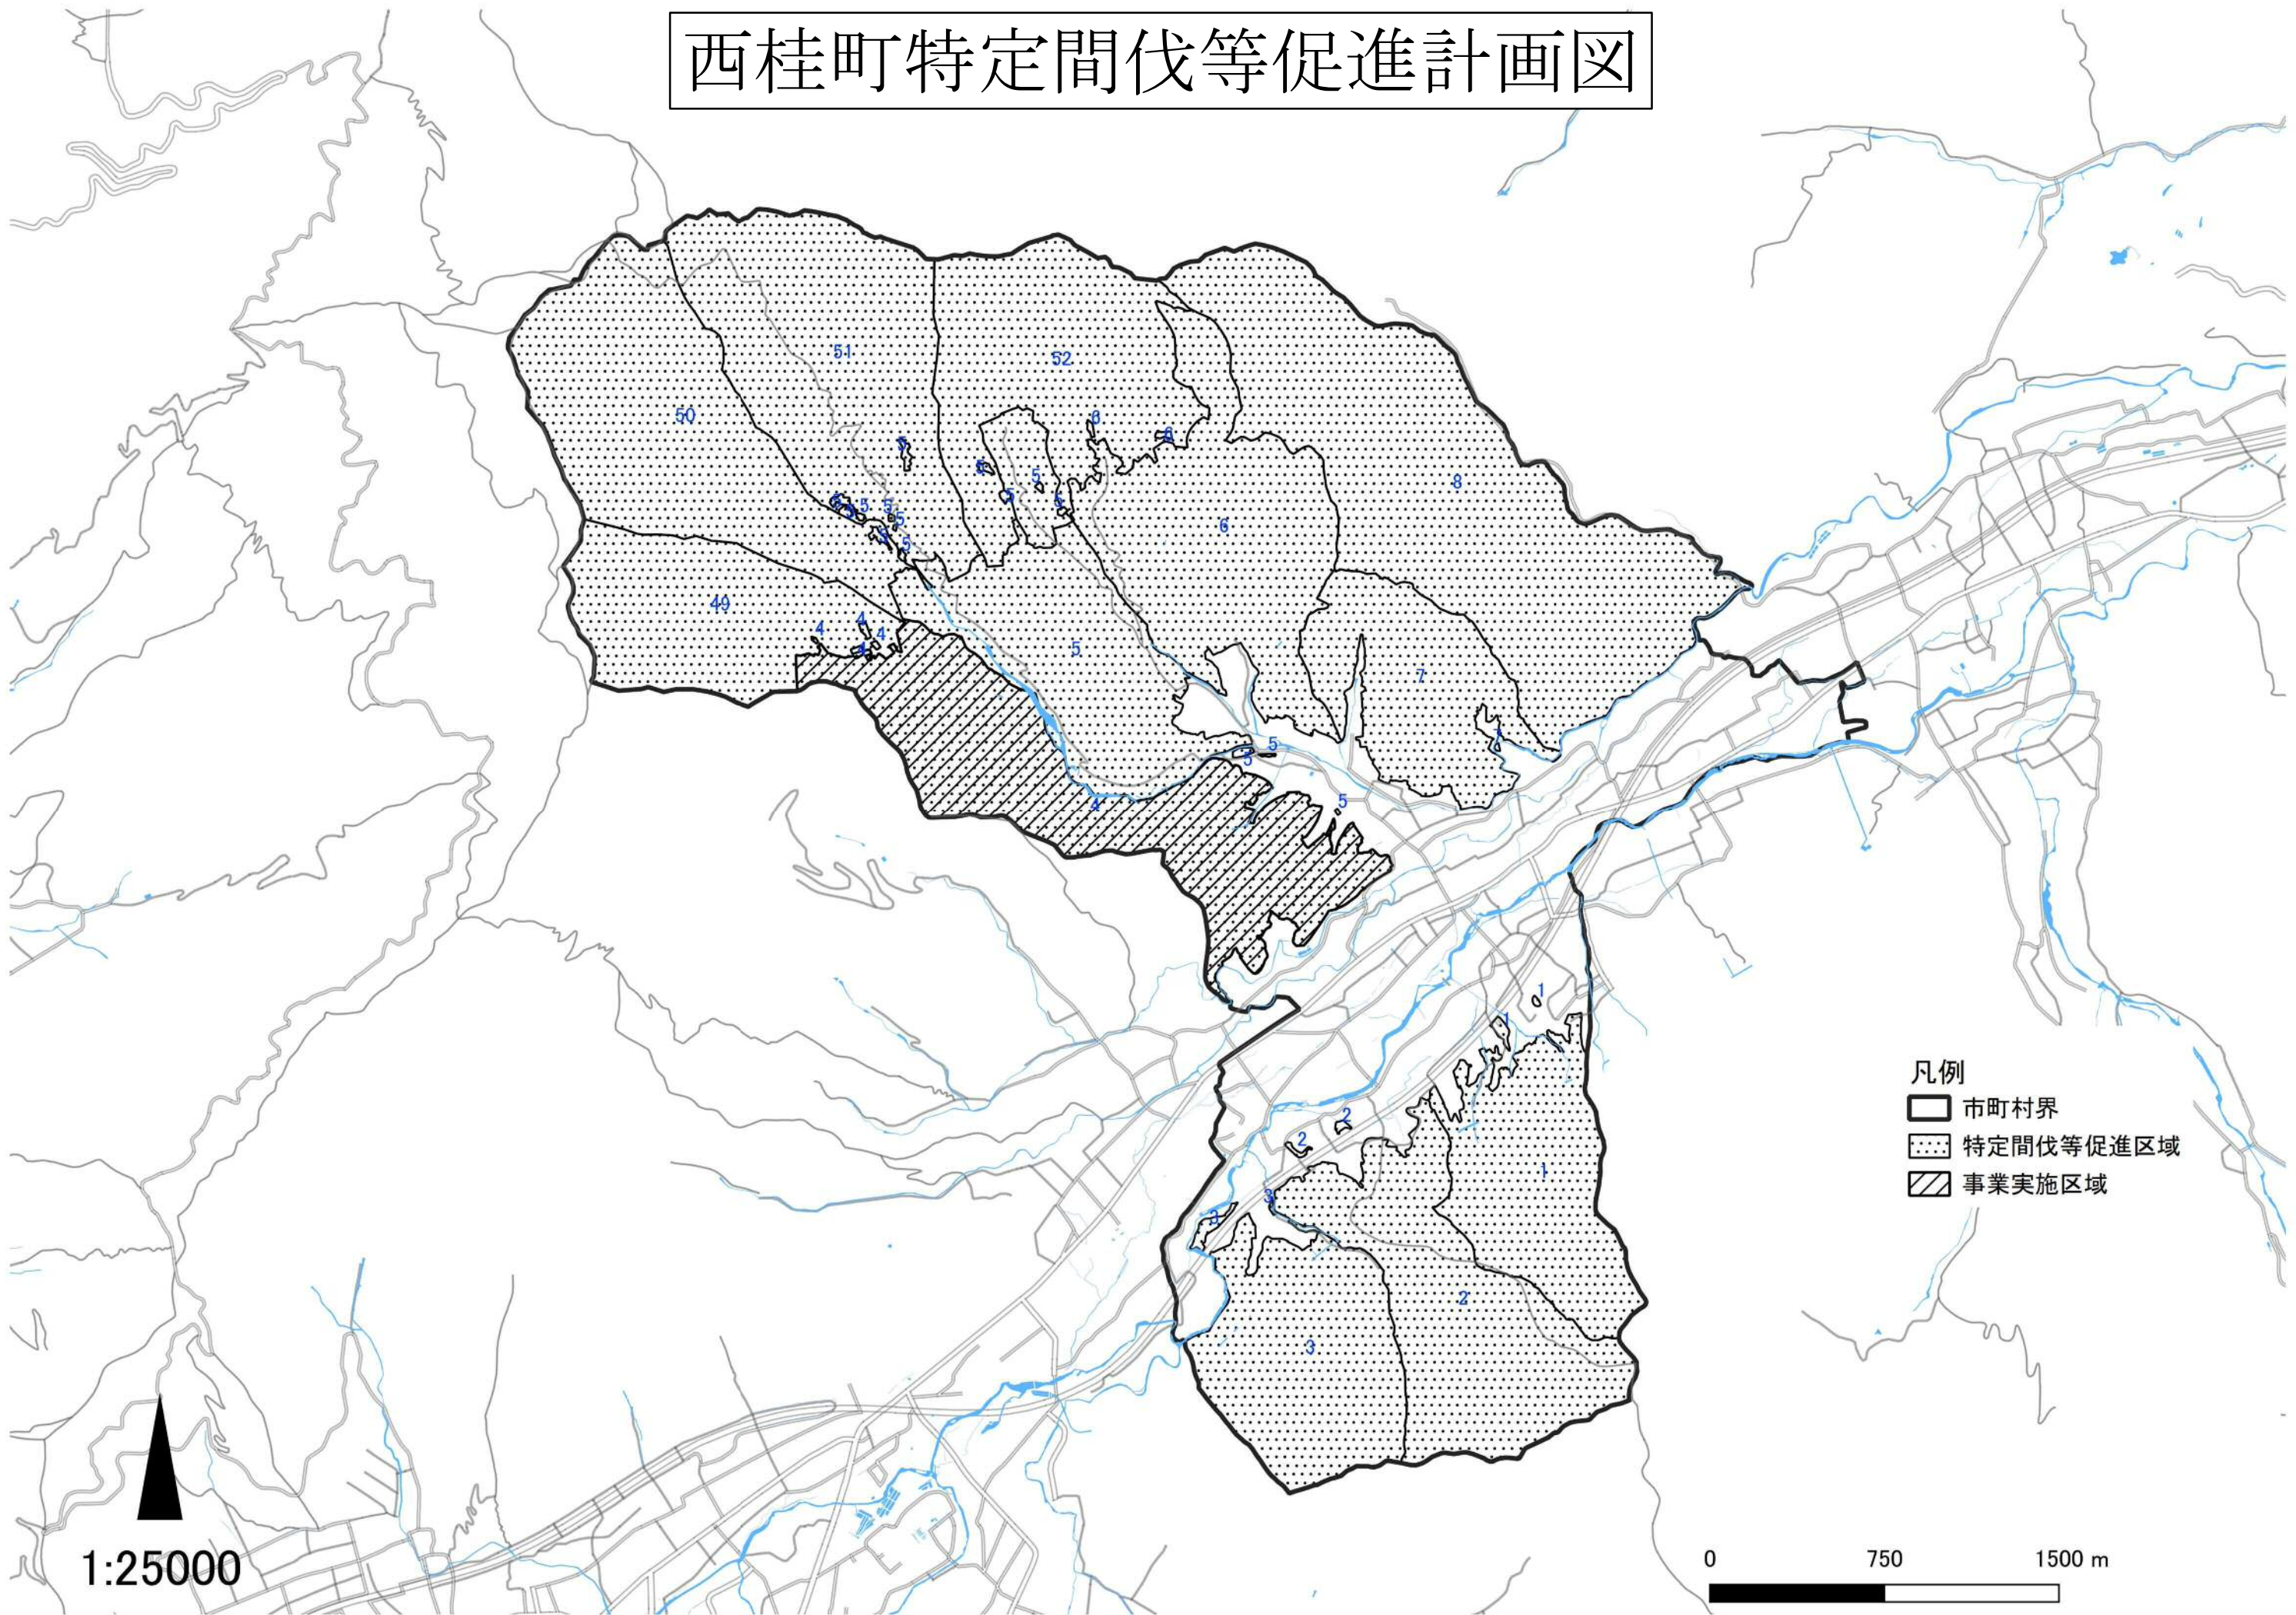

西桂町特定間伐等促進計画図

- 凡例
- 市町村界
 - 特定間伐等促進区域
 - 事業実施区域

1:25000

0 750 1500 m