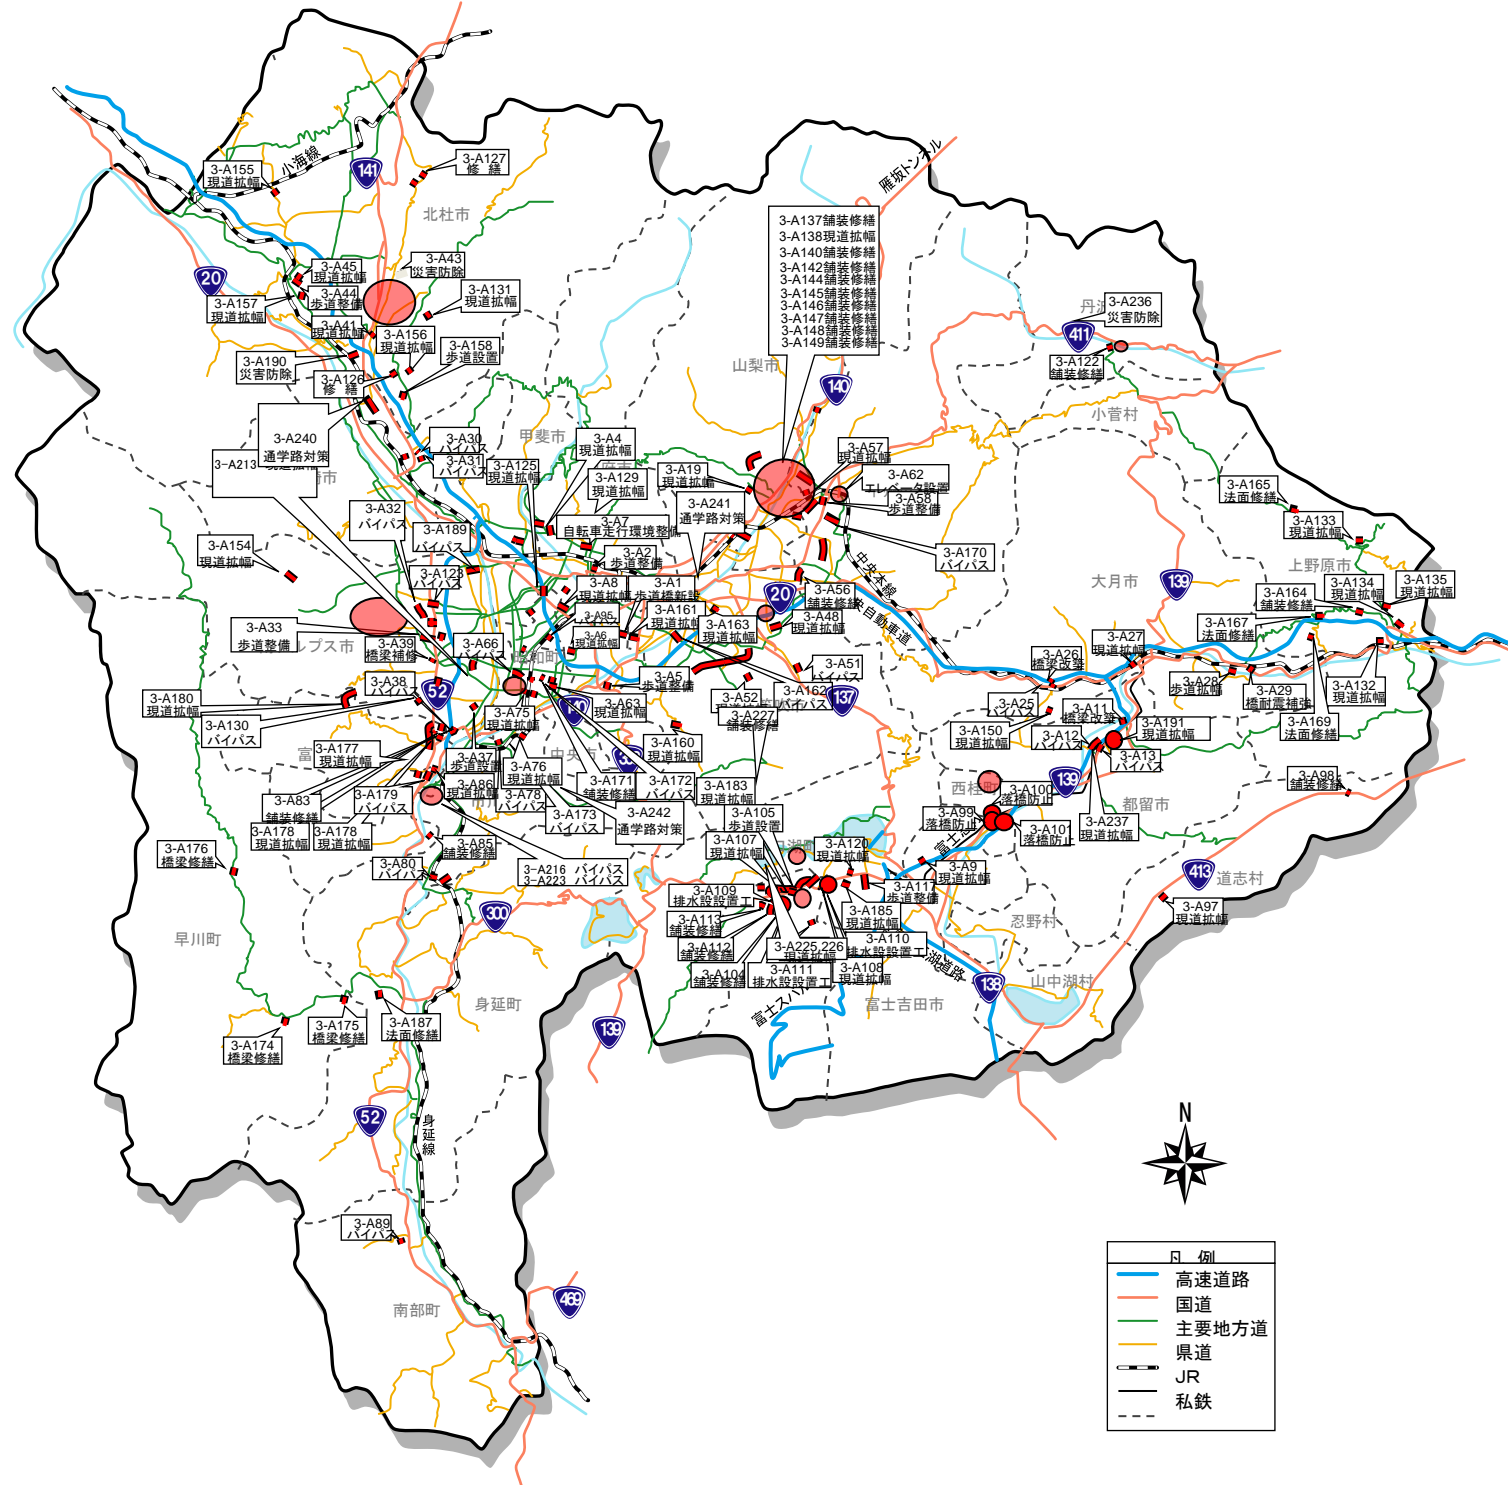

計画の名称	3. 生活者の視点に立った暮らしやすい生活環境の創造	交付団体	甲府市、富士吉田市、都留市、山梨市、大月市、韮崎市、南アルプス市、北杜市、甲斐市、笛吹市、上野原市、甲州市、中央市、市川三郷町、早川町、身延町、南部町、富士川町、昭和町、道志村、西桂町、忍野村、山中湖村、鳴沢村、富士河口湖町、小菅村、丹波山村
計画の期間	平成21年度～平成25年度(5年間)		

- 凡例
- 高速道路
 - 国道
 - 主要地方道
 - 県道
 - JR
 - 私鉄